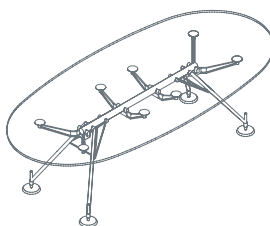

# Nomos Table

1NM4011: L 63" D 31½" H 25½ / 28¼"  
 1NM4015: L 71" D 31½" H 25½ / 28¼"  
 1NM4016: L 71" D 35½" H 25½ / 28¼"  
 1NM4012: L 63" D 39½" H 25½ / 28¼"  
 1NM4017: L 71" D 39½" H 25½ / 28¼"

1NM4018: L 78¾" D 39½" H 25½" / 28¼"  
 1NM4013: L 86¾" D 39½" H 25½" / 28¼"  
 1NM4024: L 94½" D 39½" H 25½" / 28¼"

1NM4014: L 110¼" D 39½" H 25½ / 28¼"

1NM4000: L 39½" D 39½"

1NM4611: L 94½" D 43¼" H 25½ / 28¼"

1NM4311: Ø 47¼" H 25½ / 28¼"  
 1NM4312: Ø 55" H 25½ / 28¼"

1NM4031: L 47¼" D 47¼" H 25½ / 28¼"

1NM4321: Ø 78¾" H 28¼"

1NM4041: L 55" D 55" H 28¼"  
 1NM4042: L 63" D 63" H 28¼"

\*1NM4051: L 63" D 63" H 28¼"  
 \*1NM4052: L 78¾" D 78¾" H 28¼"

1NM3021: L 63" D 63"  
 1NM3022: L 78¾" D 78¾"

\*set for leather insert 1NM3021/3022