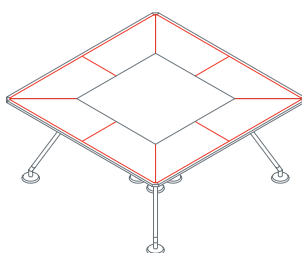

# Nomos Table

1NM4011: L 63" D 31½" H 25½ / 28¼"  
 1NM4015: L 71" D 31½" H 25½ / 28¼"  
 1NM4016: L 71" D 35½" H 25½ / 28¼"  
 1NM4012: L 63" D 39½" H 25½ / 28¼"  
 1NM4017: L 71" D 39½" H 25½ / 28¼"

1NM4018: L 78¾" D 39½" H 25½" / 28¼"  
 1NM4013: L 86¾" D 39½" H 25½" / 28¼"  
 1NM4024: L 94½" D 39½" H 25½" / 28¼"

1NM4014: L 110¼" D 39½" H 25½ / 28¼"

1NM4000: L 39½" D 39½"

1NM4611: L 94½" D 43¼" H 25½ / 28¼"

1NM4311: Ø 47¼" H 25½ / 28¼"  
 1NM4312: Ø 55" H 25½ / 28¼"

1NM4031: L 47¼" D 47¼" H 25½ / 28¼"

1NM4321: Ø 78¾" H 28¼"

1NM4041: L 55" D 55" H 28¼"  
 1NM4042: L 63" D 63" H 28¼"

\*1NM4051: L 63" D 63" H 28¼"  
 \*1NM4052: L 78¾" D 78¾" H 28¼"

1NM3021: L 63" D 63"  
 1NM3022: L 78¾" D 78¾"

\*set for leather insert 1NM3021/3022